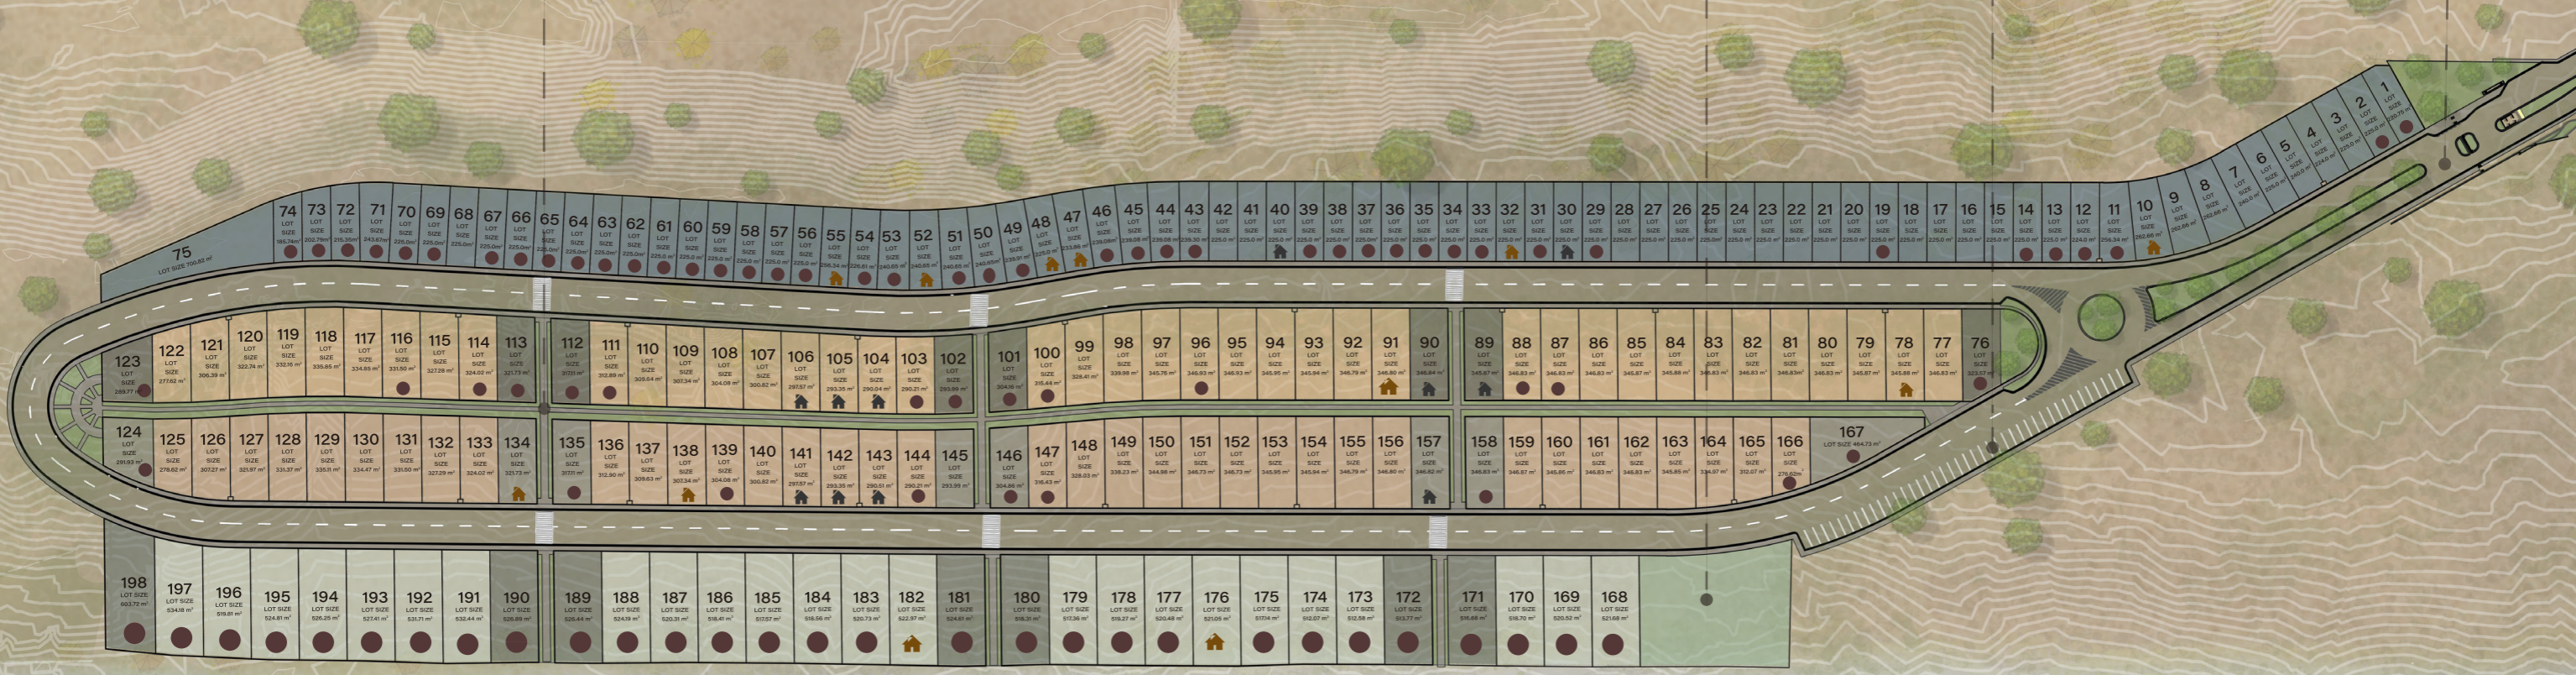

Parque Lineal

Casa Club

Estacionamiento

Caseta de acceso controlado

Mar de cortés

Mar de cortés

◀ N SIMBOLOGÍA

- LOTE D (225 m²)
- LOTE C (330 m²)
- LOTE C + (330 m²)
- LOTE B (330 m²)
- LOTE B + (330 m²)
- LOTE A (520 m²)
- LOTE A + (520 m²)

APARTADO
 VENDIDO
 CASA EN VENTA
 CASA HABITADA