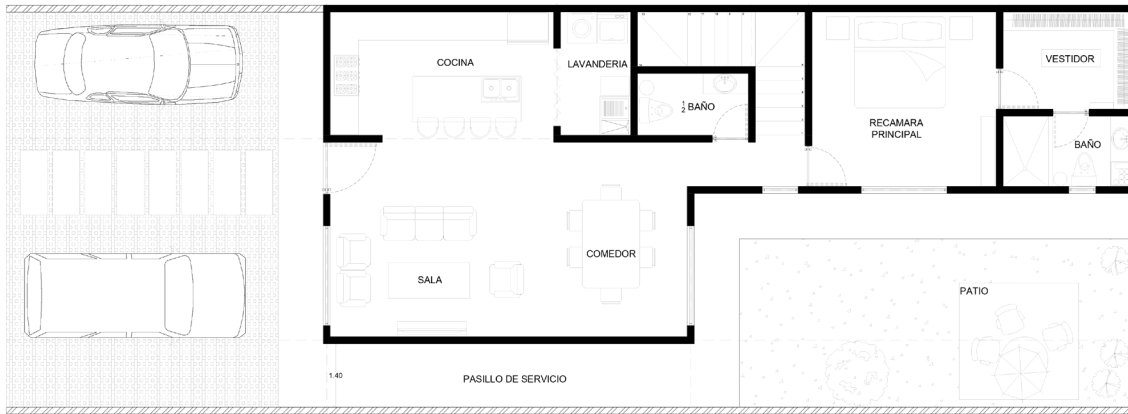

# VILLA CARDÓN

---

Construye tu patrimonio frente al mar

Terraza con vista al mar

**225 metros cuadrados de terreno (Aprox).**  
**146 metros cuadrados de construcción**

- 
- 2 Plantas
  - Cocina
  - Comedor
  - Sala
  - Lavandería
  - 2.5 baños
  - 3 habitaciones
  - Terraza con vista al mar

**Este modelo de Villa, es exclusivo para su construcción en Lote D**

ÄLTARENÄ

**Contacto:**

[www.altarena.com.mx](http://www.altarena.com.mx) · (662) 451 0469