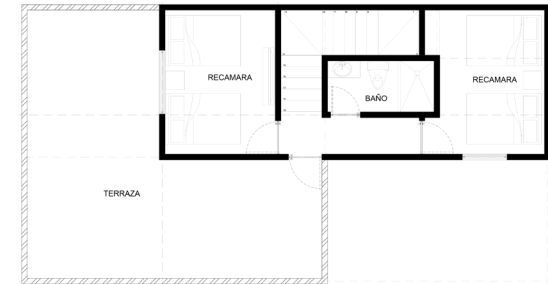

# VILLA CARDÓN

---

Construye tu patrimonio frente al mar

Terraza con vista al mar

**225 metros cuadrados de terreno (Aprox).**  
**146 metros cuadrados de construcción**

- 
- 2 Plantas
  - Cocina
  - Comedor
  - Sala
  - Lavandería
  - 2.5 baños
  - 3 habitaciones
  - Terraza con vista al mar

**Este modelo de Villa, es exclusivo para su construcción en Lote D**

ÄLTARENÄ

**Contacto:**

[www.altarena.com.mx](http://www.altarena.com.mx) · (662) 451 0469