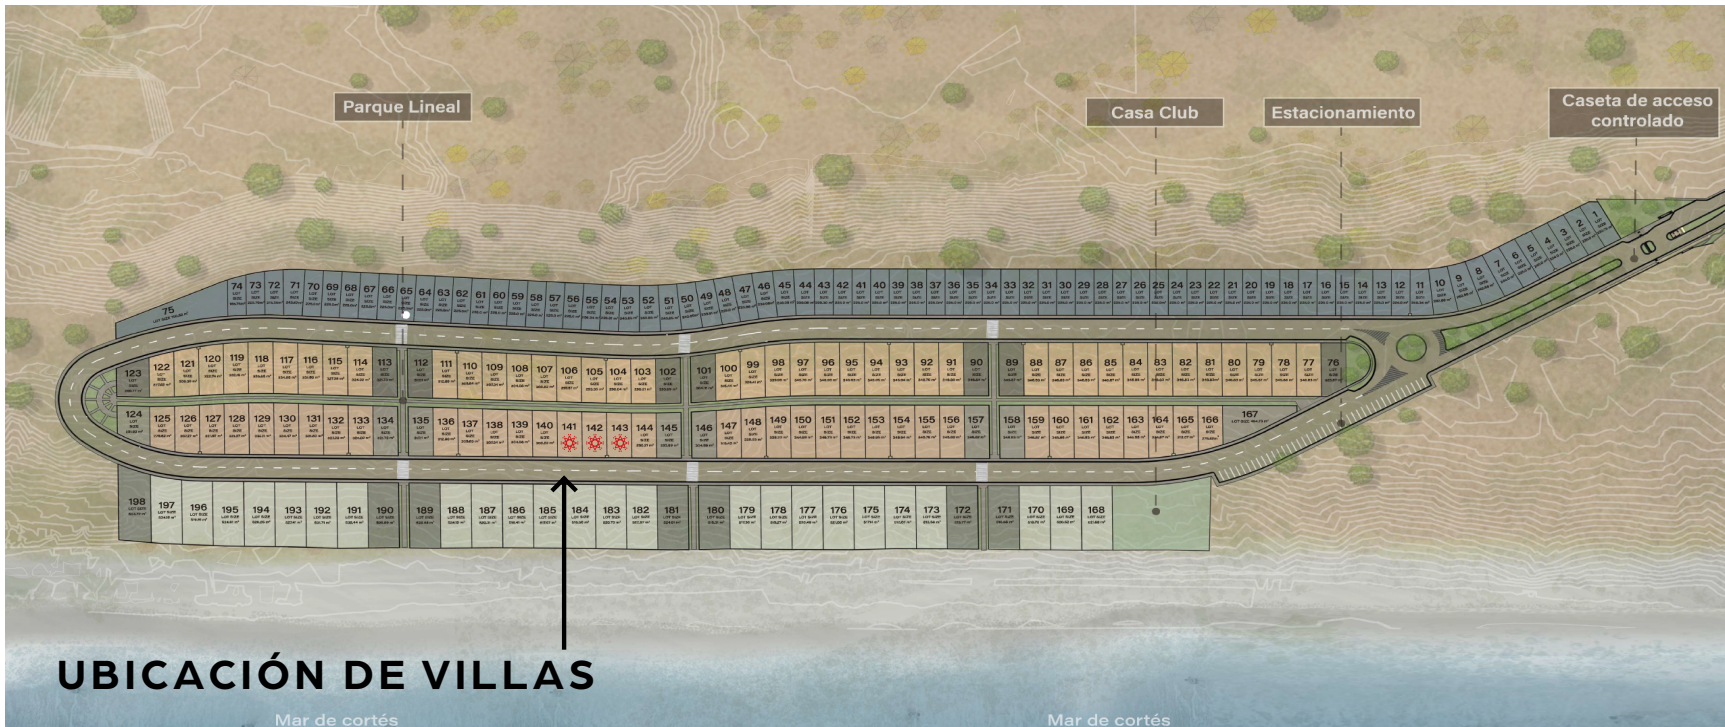

VILLA HAAX

Construye tu patrimonio frente al mar

PLANTA BAJA

PLANTA ALTA

UBICACIÓN DE VILLAS

VILLA HAAX

DESDE:
\$12,400,000

- Mts de construcción: 238 m2
- 3 habitaciones
- 3 1/2 baños
- Cocina/comedor
- Sala
- Bodega
- Terraza
- Cuarto de lavado
- Cuarto de servicio
- Alberca

VISTA AL MAR DESDE LA TERRAZA

MAPA UBICACIÓN

A 90 km del Aeropuerto
de Hermosillo, Sonora.

ÄLTARENÄ

Contacto:

www.altarena.com.mx · (662) 451 0469