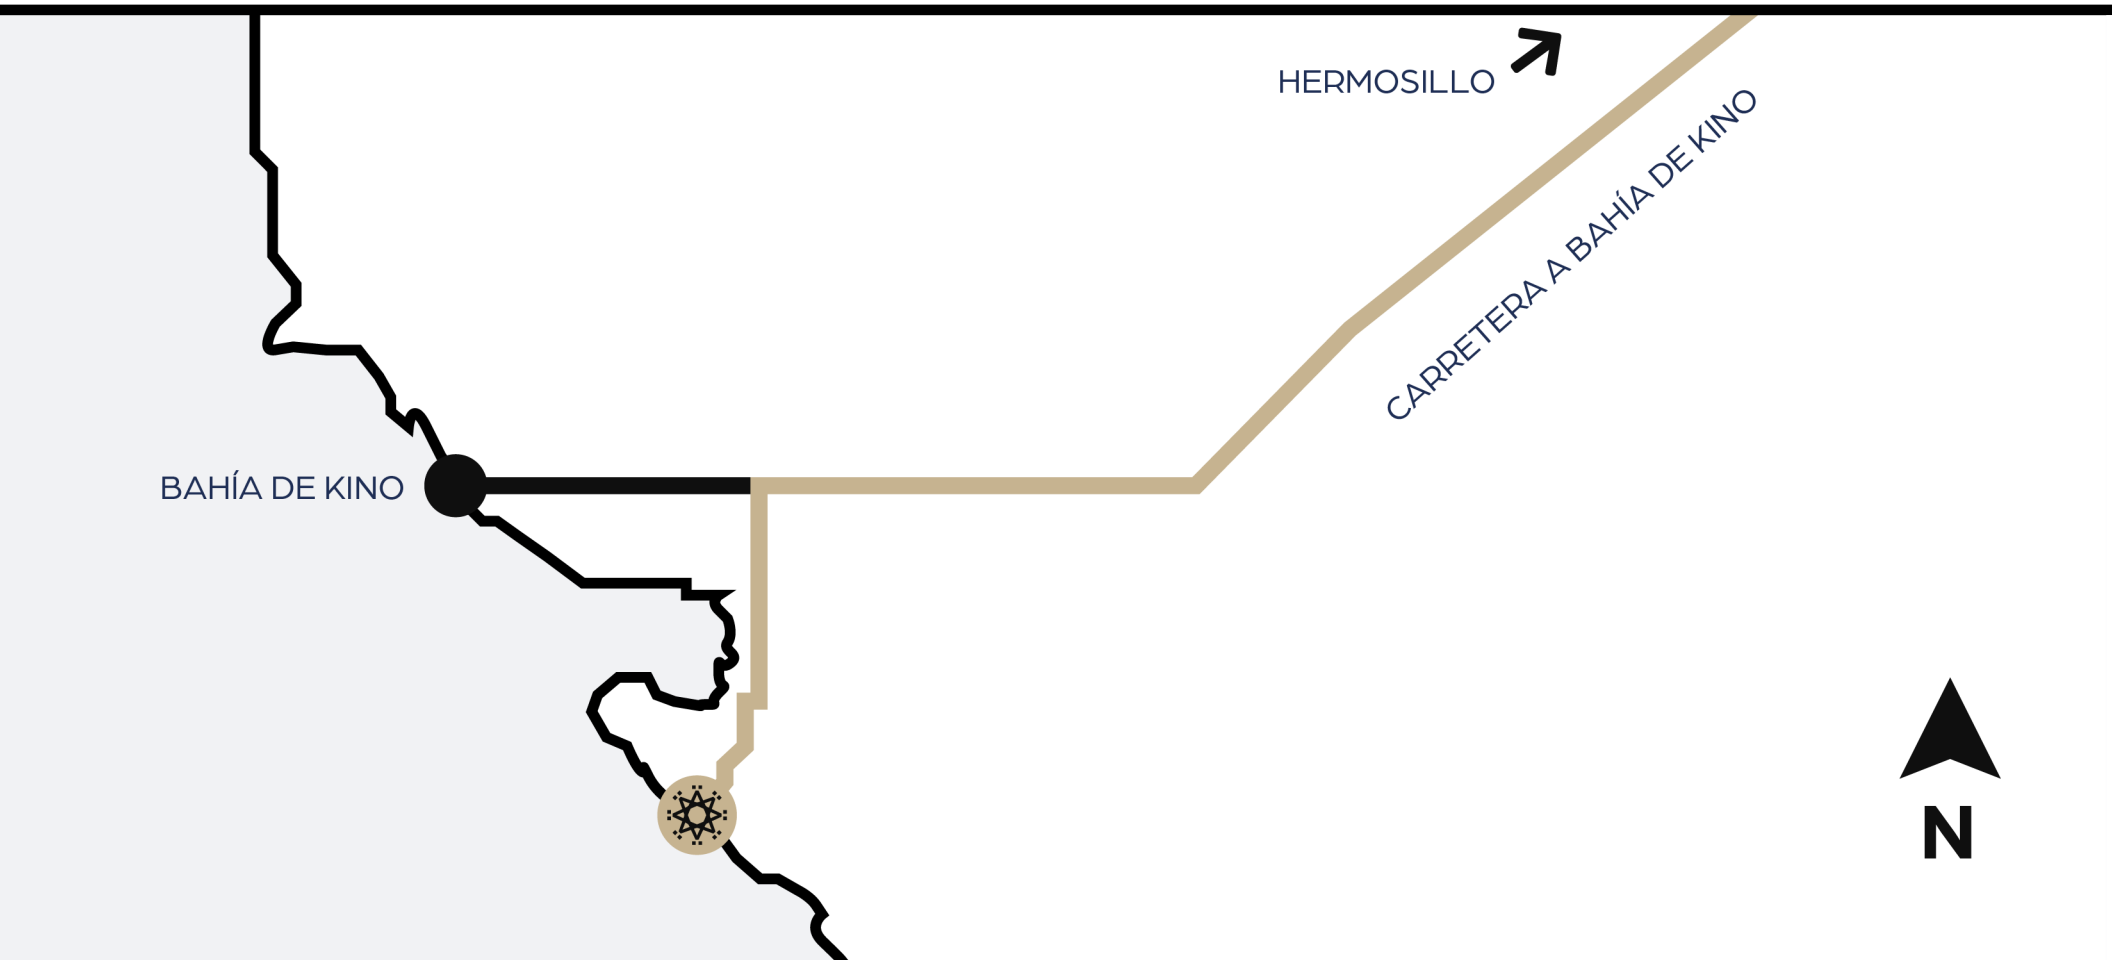

# MAPA UBICACIÓN

A 90 km del Aeropuerto  
de Hermosillo, Sonora.

ÄLTARENÄ

**Contacto:**

[www.altarena.com.mx](http://www.altarena.com.mx) · (662) 451 0469