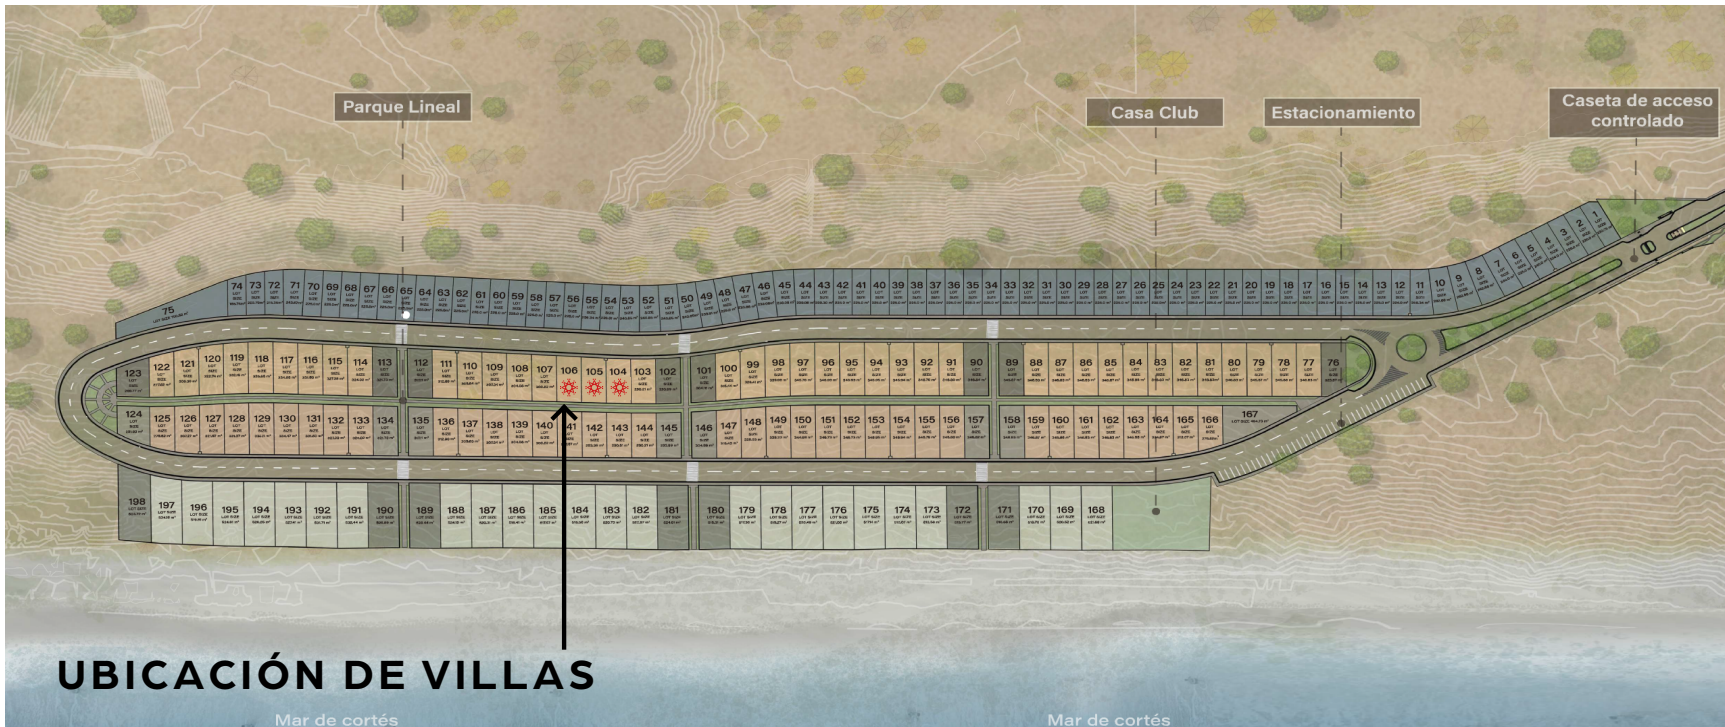

# NIVEL CALLE

VISTA AL MAR

SALIDA A CALLE

# PLANTA BAJA

VISTA AL MAR

## VILLA IIZAX

DESDE:  
**\$10,500,000**

- Mts de construcción: 189 m<sup>2</sup>
- 3 habitaciones
- 3 1/2 baños
- Cocina/comedor
- Sala
- Bodega
- Terraza
- Cuarto de lavado

**TERRAZA CON VISTA AL MAR**