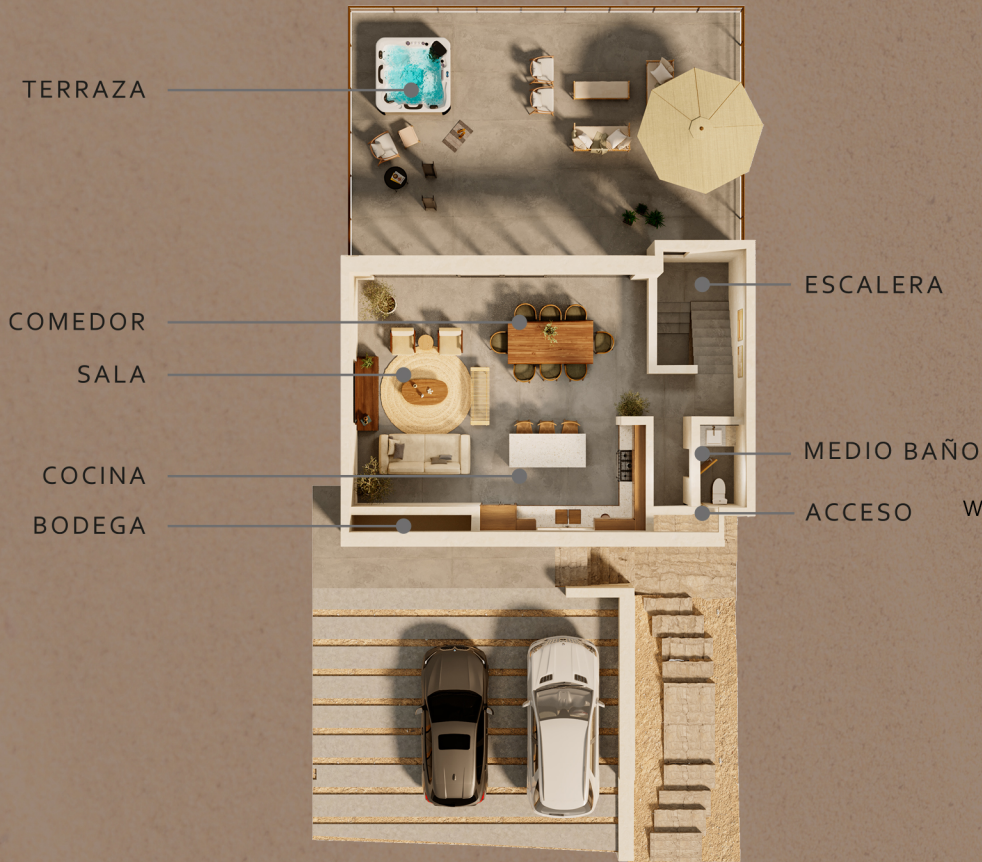

# NIVEL CALLE

VISTA AL MAR

SALIDA A CALLE

# PLANTA BAJA

VISTA AL MAR

## VILLA IIZAX

DESDE:  
**\$10,500,000**

- Mts de construcción: 189 m<sup>2</sup>
- 3 habitaciones
- 3 1/2 baños
- Cocina/comedor
- Sala
- Bodega
- Terraza
- Cuarto de lavado

**TERRAZA CON VISTA AL MAR**